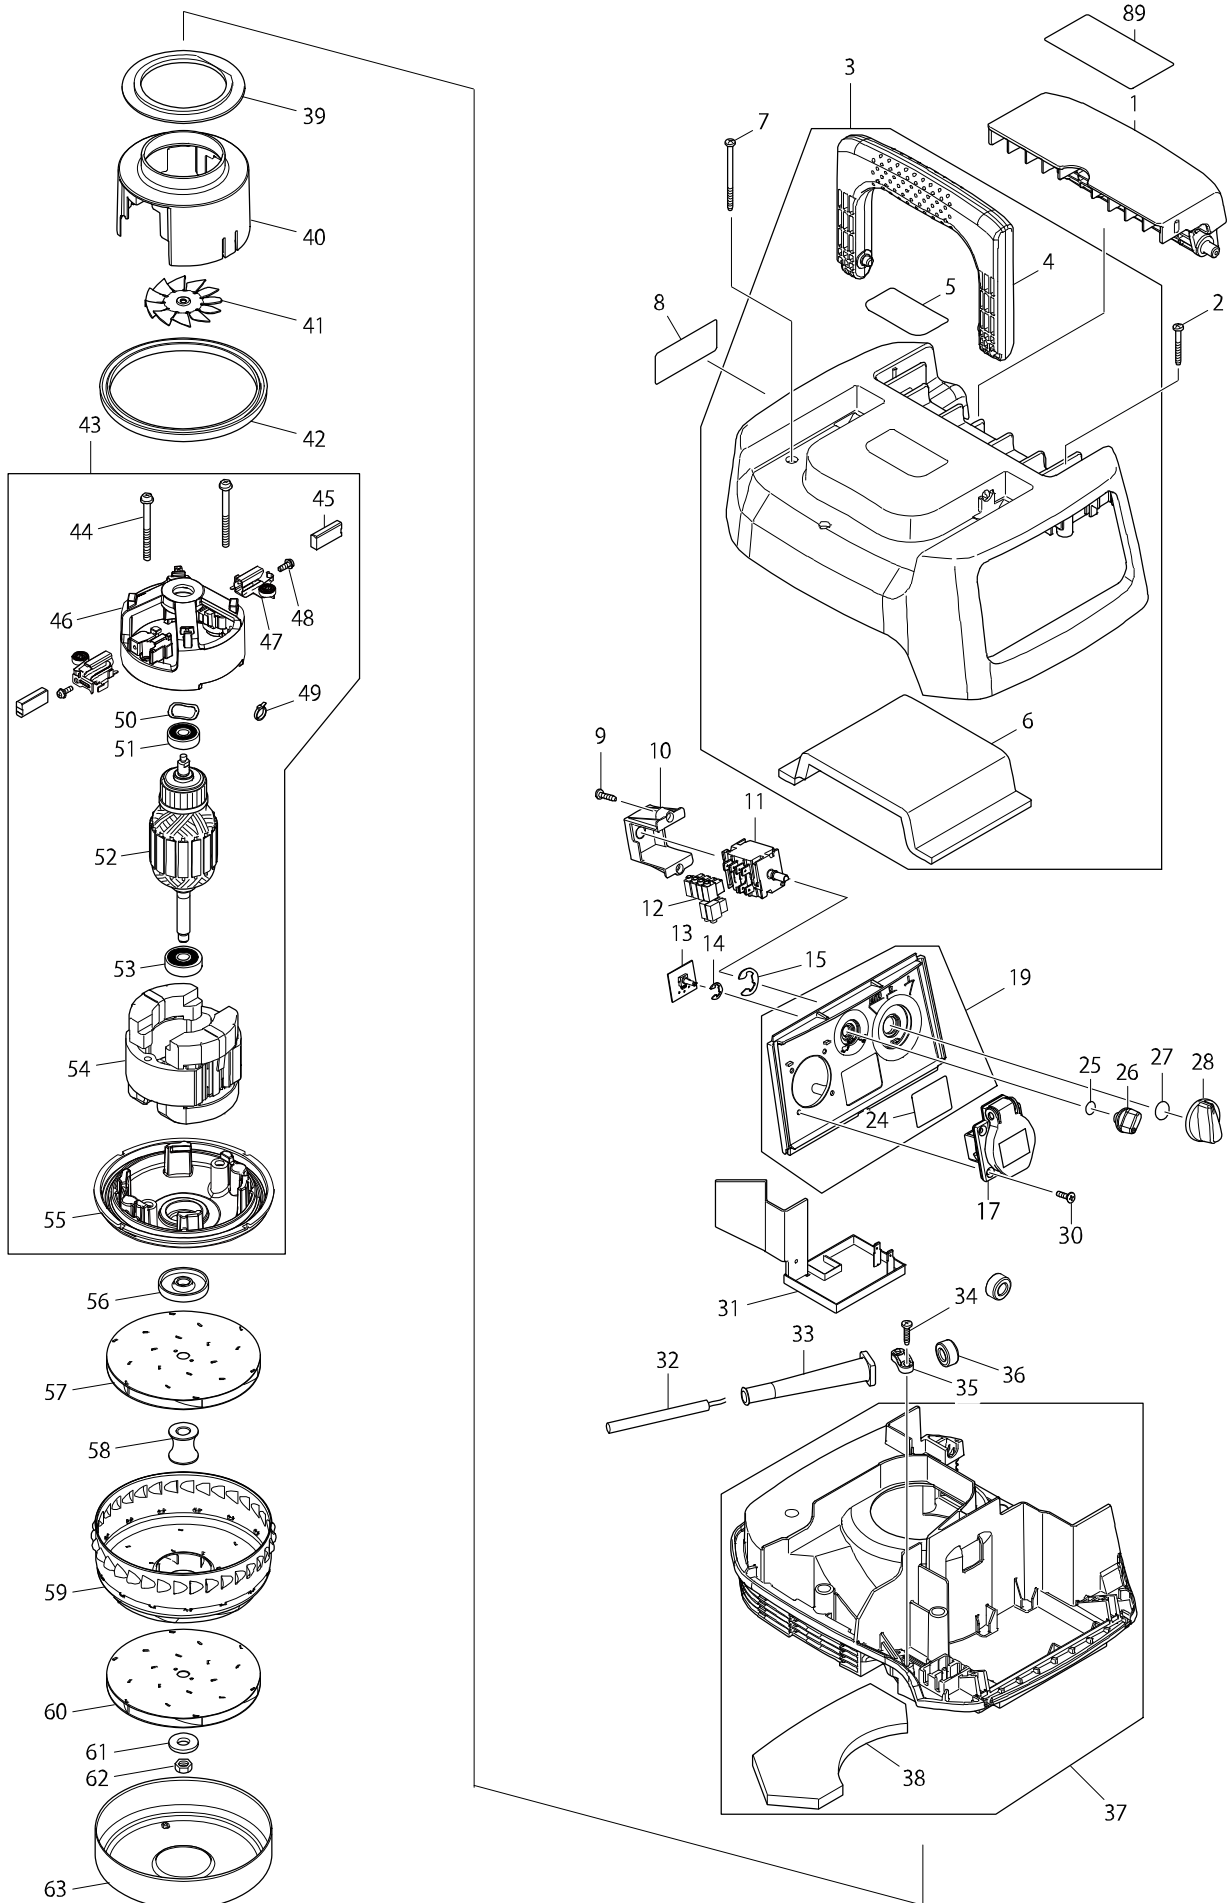

모델번호 VC2510L VACUUM CLEANER

모델번호 VC2510L VACUUM CLEANER

모델명 : VC2510L

도번	부품코드	품명	단위	소요량
001	452451-7	BASE HOOK	PC.	0
002	266053-1	TAPPING SCREW FLANGE PT 4X35	PC	0
003	140751-4	COWLING COMPLETE	PC.	0
004	451340-3	GRIP	PC.	0
005	891977-8	CAUTION LABEL	PC.	0
006	423393-2	TOP DAMPER	PC.	0
007	266060-4	TAPPING SCREW.FLANGE.PT.4X65	PC	0
008	869050-2	VC2510L NAME PLATE	PC.	0
009	265995-6	TAPPING SCREW 4X18	EA	0
010	451343-7	SWITCH HOLEER	PC.	0
011	650623-0	SWITCH 1703.4101	PC.	0
012	686023-8	RECEPTACLE SLEEVE	PC.	0
013	631922-9	SUB CONTROLLER	PC.	0
014	961013-5	STOP RING E-7	PC	0
015	961062-2	STOP RING E-12	EA	0
017	655135-8	OUTLET	PC.	0
018	685740-7	RUBBER SHEET	PC.	0
019	141108-2	SWITCH BASE COMPLETE	PC.	0
024	893528-3	CAUTION LABEL	PC.	0
025	213054-0	O RING 9	PC.	0
026	451344-5	SWITCH DIAL	PC.	0
027	213176-6	O RING 14	EA	0
028	451342-9	SWITCH LEVER	PC.	0
030	266630-9	+COUNTERSUNK TAPPING SCREW4*16	PC.	0
031	620033-5	CONTROLLER	PC.	0
032	696650-3	POWER SUPPLY CORD 1.5-3-5.0	PC.	0
033	682575-7	CORD GUARD	EA	0
034	265999-8	TAPPING SCREW 4X25	EA	0
35	687149-9	CORD CLAMP	EA	0
36	688131-1	LINE FILTER	EA	0
37	140254-8	SEPARATOR COMPLETE	PC.	0
38	423395-8	BOTTOM DAMPER	PC.	0
39	423279-0	SEAL RING 70	PC.	0
40	451338-0	MOTOR COVER	PC.	0
41	241512-6	FAN 62	PC.	0
42	424228-0	RUBBER RING F	PC.	0
43	125875-7	MOTOR ASSEMBLY	PC.	0
44	911283-6	PAN HEAD SCREW M5X60	PC.	0
45	195489-6	CARBON BRUSH SET CB-173	SET.	0
46	452106-4	END BELL	PC.	0
47	643610-6	BRUSH HOLDER 6.5*13.5	PC.	0
48	911118-1	PAN HEAD SCREW M4X12	EA	0
49	687010-0	BAND	PC	0
50	267715-4	WAVE WASHER 20	EA	0
51	211092-6	BALL BEARING 629X50LLU	EA	0
52	517848-8	ARMATURE ASSY 220V	PC.	0
53	211087-9	BALL BEARING 6200LLU	EA	0
54	526203-3	FIELD ASSY 220V	PC.	0
55	454480-6	BASE	PC.	0