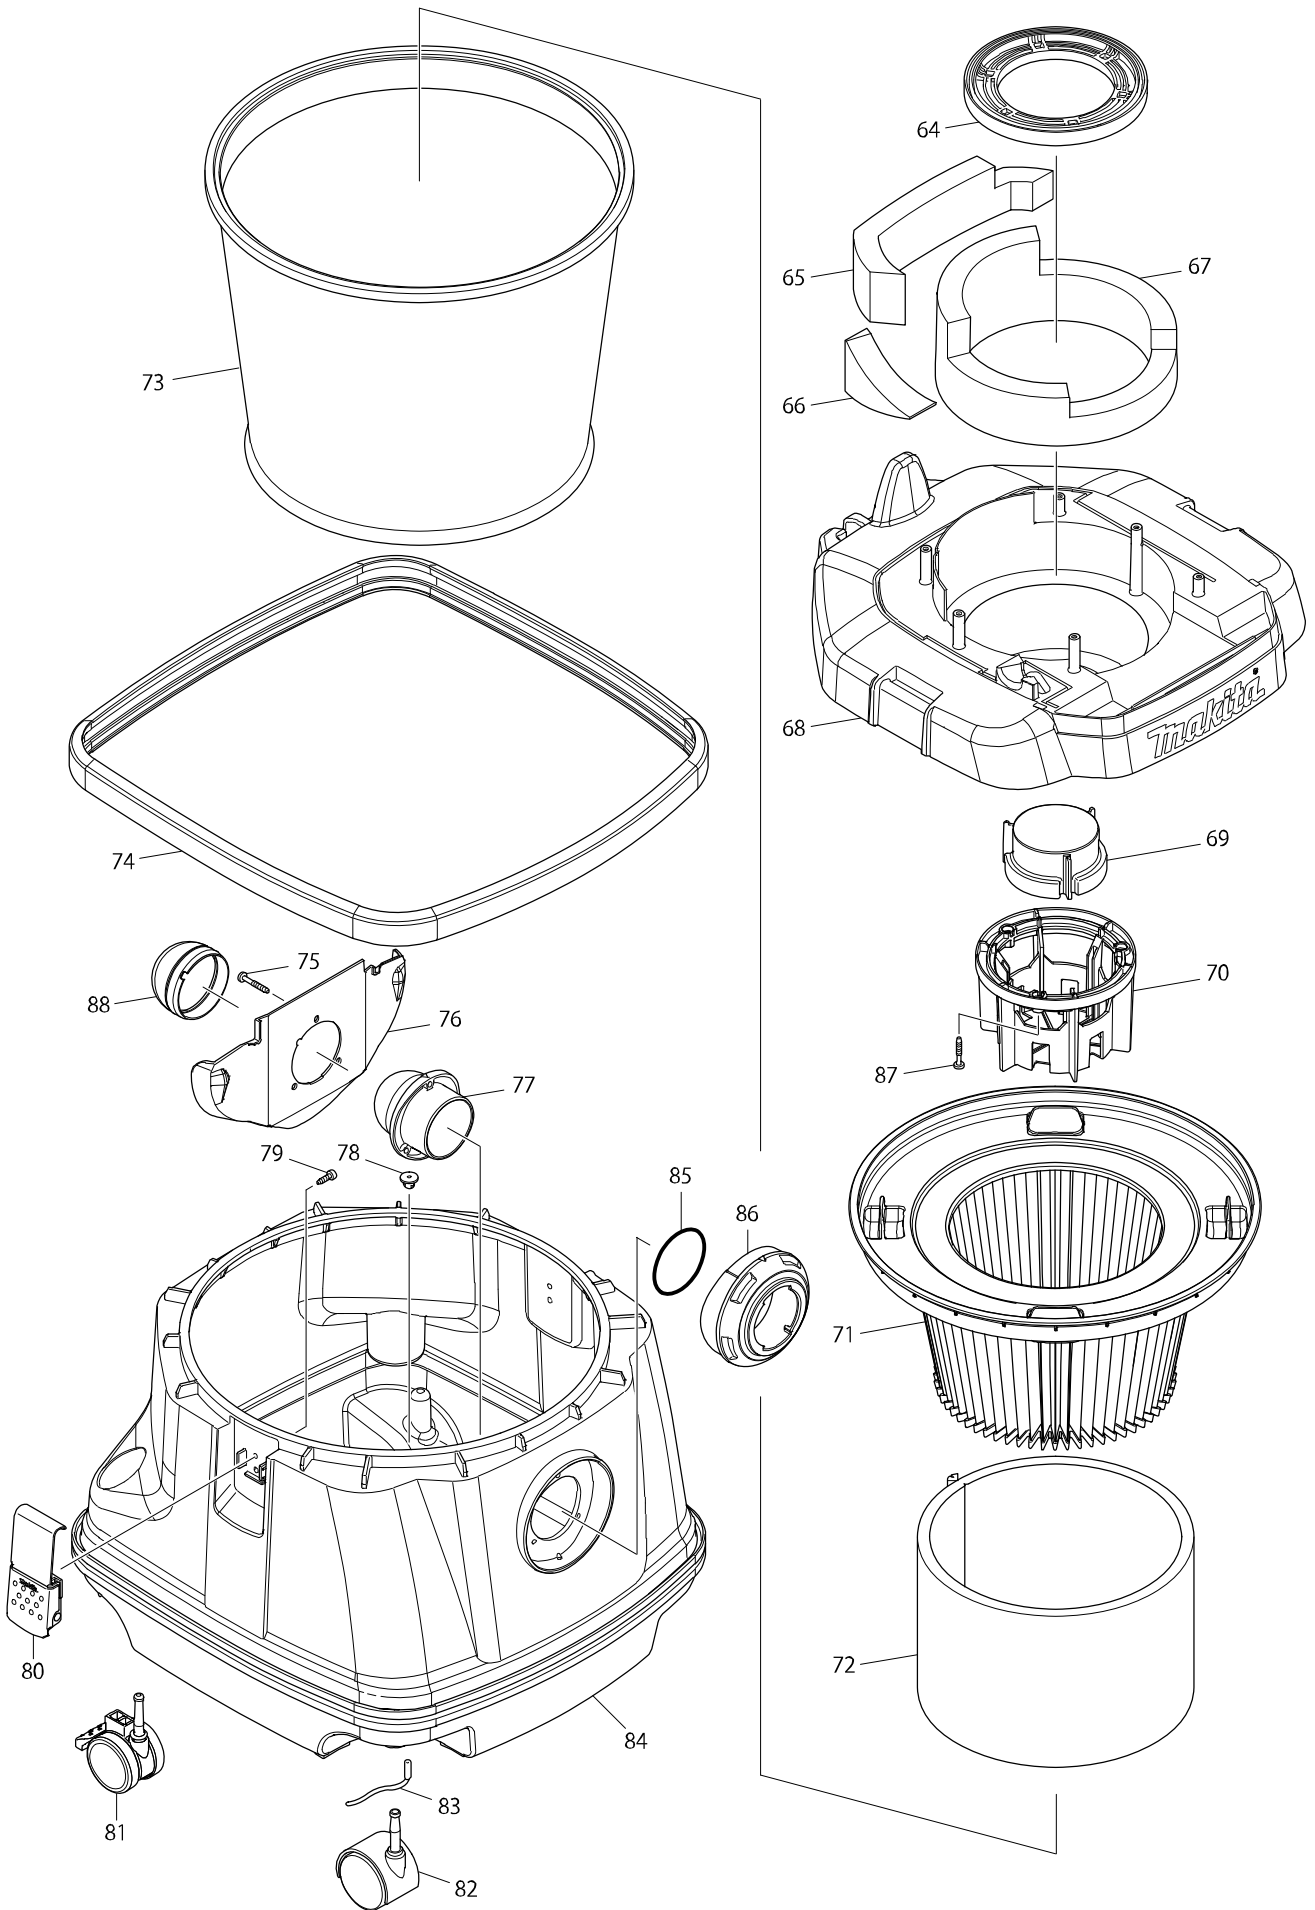

모델번호 VC2510L VACUUM CLEANER

모델번호 VC2510L VACUUM CLEANER

모델명 : VC2510L

도번	부품코드	품명	단위	소요량
001	452451-7	BASE HOOK	PC.	0
002	266053-1	TAPPING SCREW FLANGE PT 4X35	PC	0
003	140751-4	COWLING COMPLETE	PC.	0
004	451340-3	GRIP	PC.	0
005	891977-8	CAUTION LABEL	PC.	0
006	423393-2	TOP DAMPER	PC.	0
007	266060-4	TAPPING SCREW.FLANGE.PT.4X65	PC	0
008	869050-2	VC2510L NAME PLATE	PC.	0
009	265995-6	TAPPING SCREW 4X18	EA	0
010	451343-7	SWITCH HOLEER	PC.	0
011	650623-0	SWITCH 1703.4101	PC.	0
012	686023-8	RECEPTACLE SLEEVE	PC.	0
013	631922-9	SUB CONTROLLER	PC.	0
014	961013-5	STOP RING E-7	PC	0
015	961062-2	STOP RING E-12	EA	0
017	655135-8	OUTLET	PC.	0
018	685740-7	RUBBER SHEET	PC.	0
019	141108-2	SWITCH BASE COMPLETE	PC.	0
024	893528-3	CAUTION LABEL	PC.	0
025	213054-0	O RING 9	PC.	0
026	451344-5	SWITCH DIAL	PC.	0
027	213176-6	O RING 14	EA	0
028	451342-9	SWITCH LEVER	PC.	0
030	266630-9	+COUNTERSUNK TAPPING SCREW4*16	PC.	0
031	620033-5	CONTROLLER	PC.	0
032	696650-3	POWER SUPPLY CORD 1.5-3-5.0	PC.	0
033	682575-7	CORD GUARD	EA	0
034	265999-8	TAPPING SCREW 4X25	EA	0
35	687149-9	CORD CLAMP	EA	0
36	688131-1	LINE FILTER	EA	0
37	140254-8	SEPARATOR COMPLETE	PC.	0
38	423395-8	BOTTOM DAMPER	PC.	0
39	423279-0	SEAL RING 70	PC.	0
40	451338-0	MOTOR COVER	PC.	0
41	241512-6	FAN 62	PC.	0
42	424228-0	RUBBER RING F	PC.	0
43	125875-7	MOTOR ASSEMBLY	PC.	0
44	911283-6	PAN HEAD SCREW M5X60	PC.	0
45	195489-6	CARBON BRUSH SET CB-173	SET.	0
46	452106-4	END BELL	PC.	0
47	643610-6	BRUSH HOLDER 6.5*13.5	PC.	0
48	911118-1	PAN HEAD SCREW M4X12	EA	0
49	687010-0	BAND	PC	0
50	267715-4	WAVE WASHER 20	EA	0
51	211092-6	BALL BEARING 629X50LLU	EA	0
52	517848-8	ARMATURE ASSY 220V	PC.	0
53	211087-9	BALL BEARING 6200LLU	EA	0
54	526203-3	FIELD ASSY 220V	PC.	0
55	454480-6	BASE	PC.	0